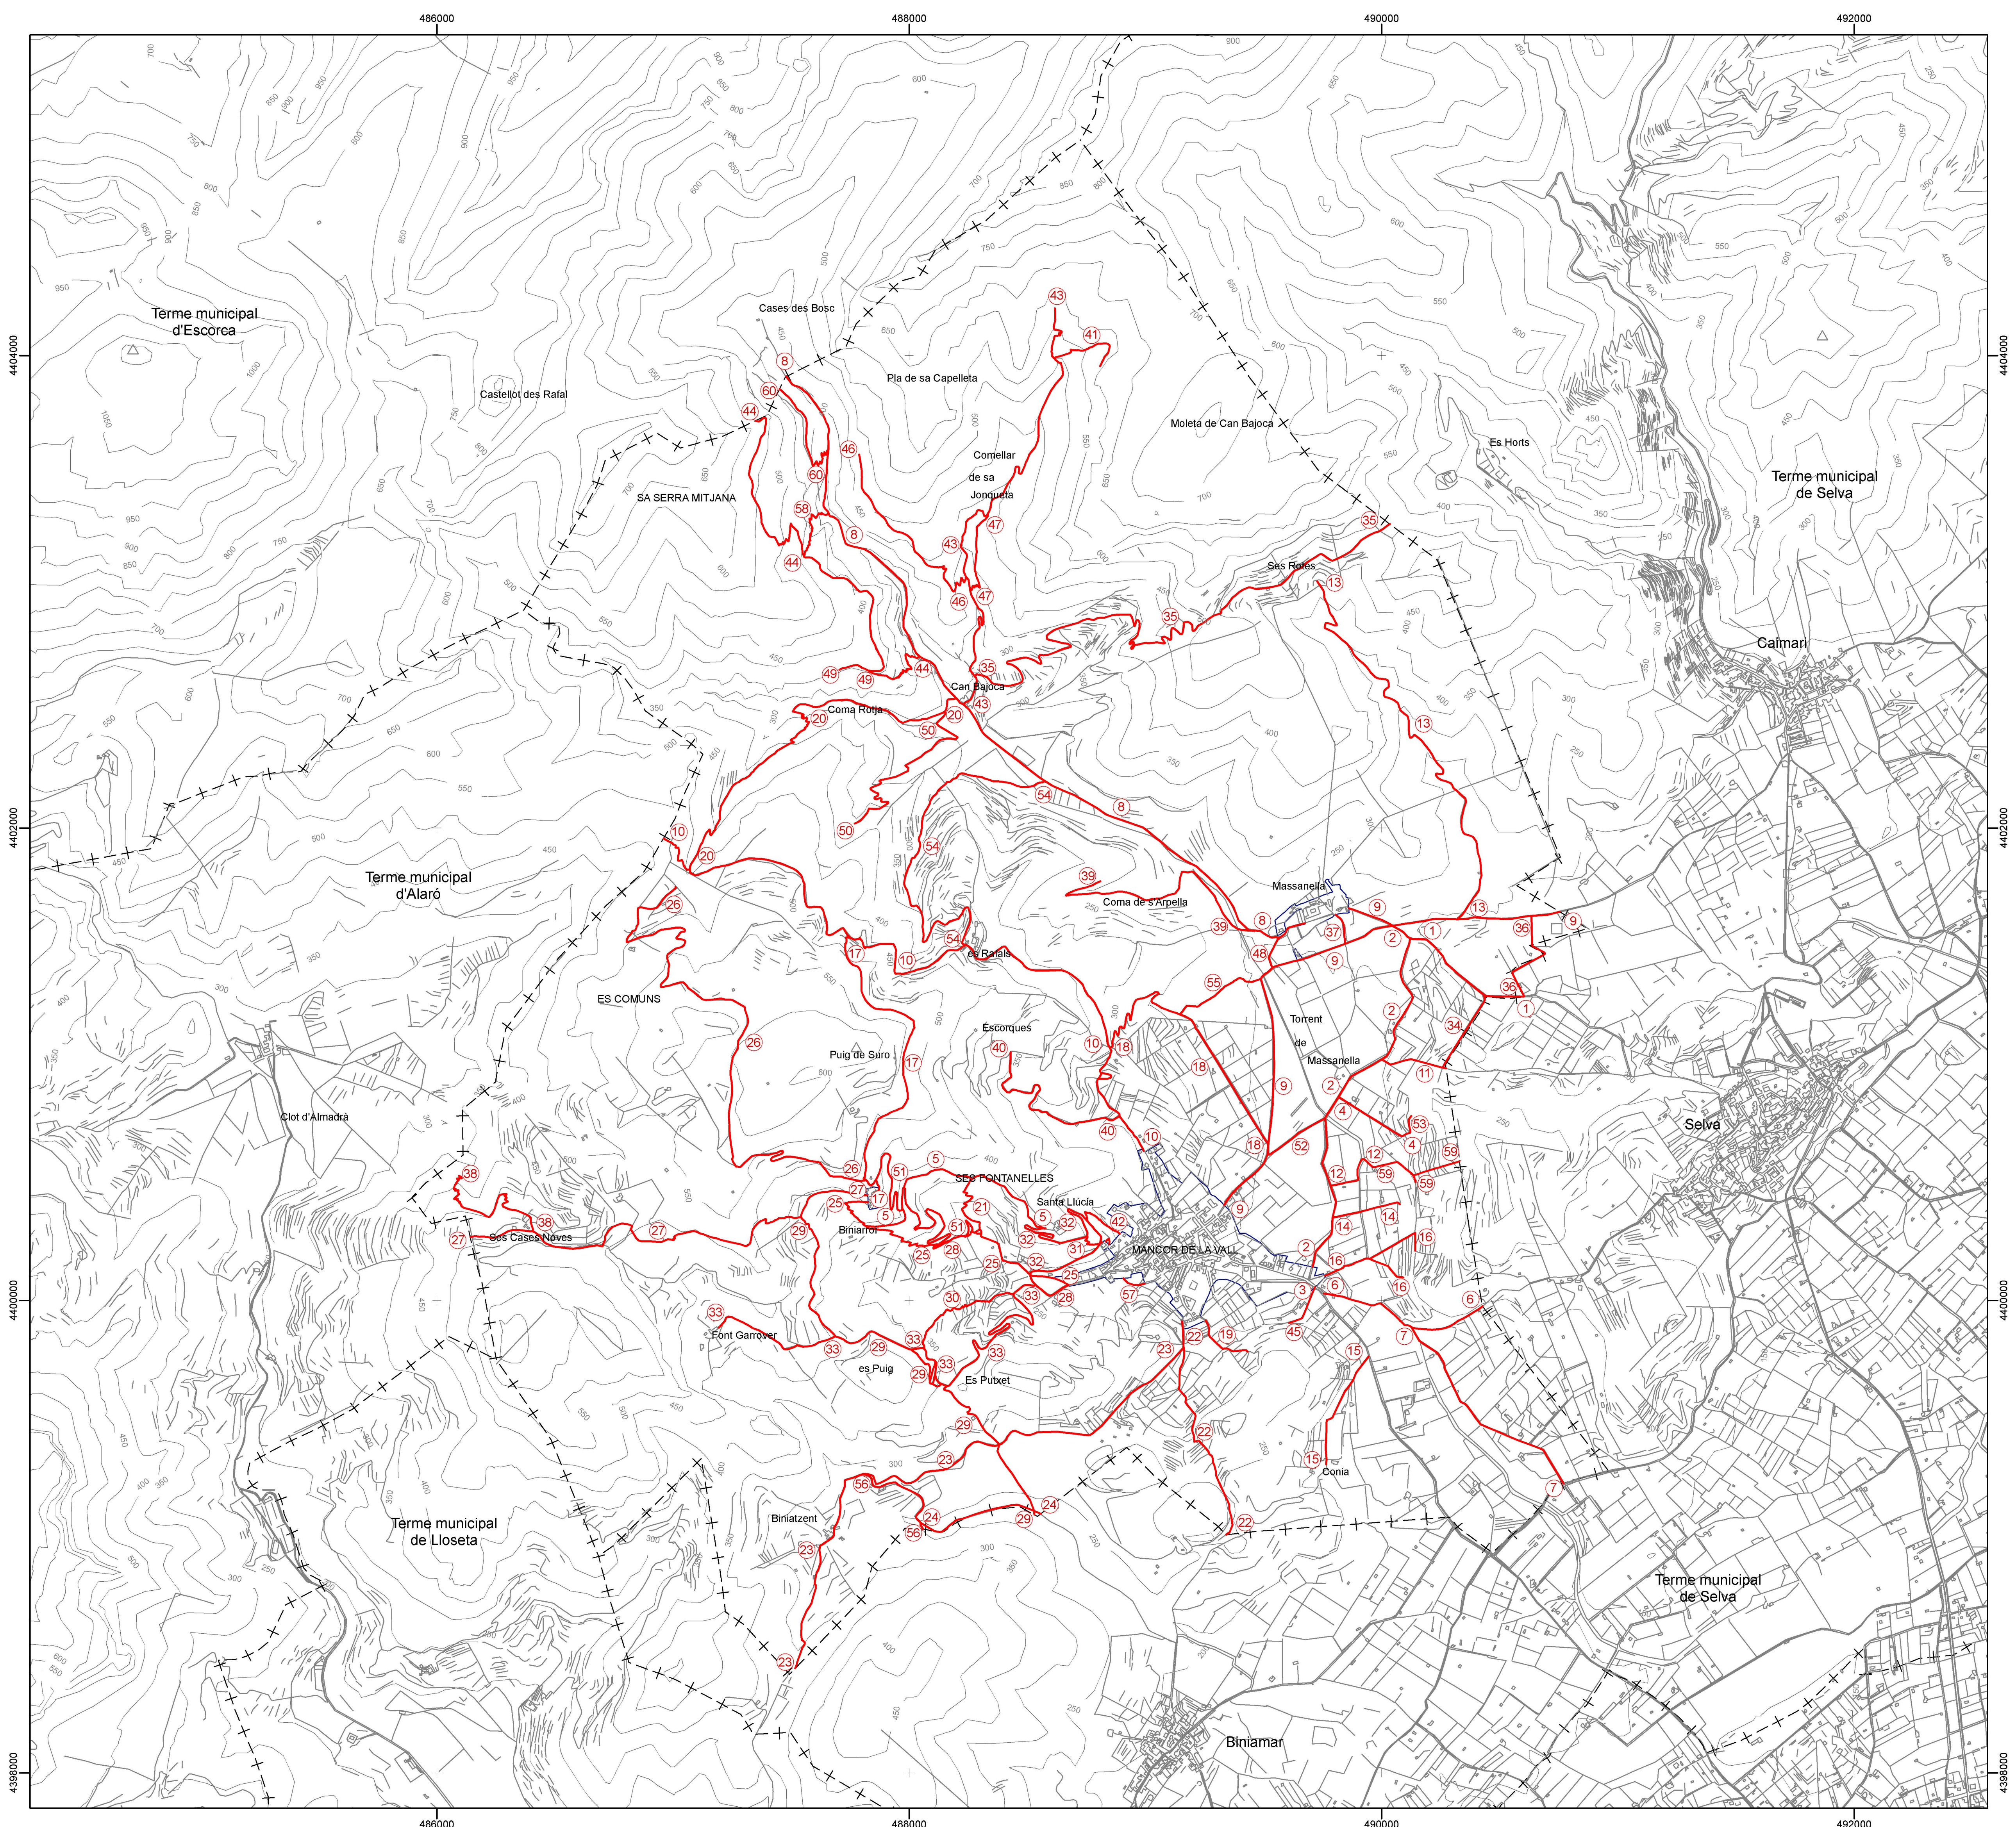

* Font base cartogràfica: Mapa Topogràfic Balear de l'any 1995 i escala 1:25.000 del Govern de les Illes Balears